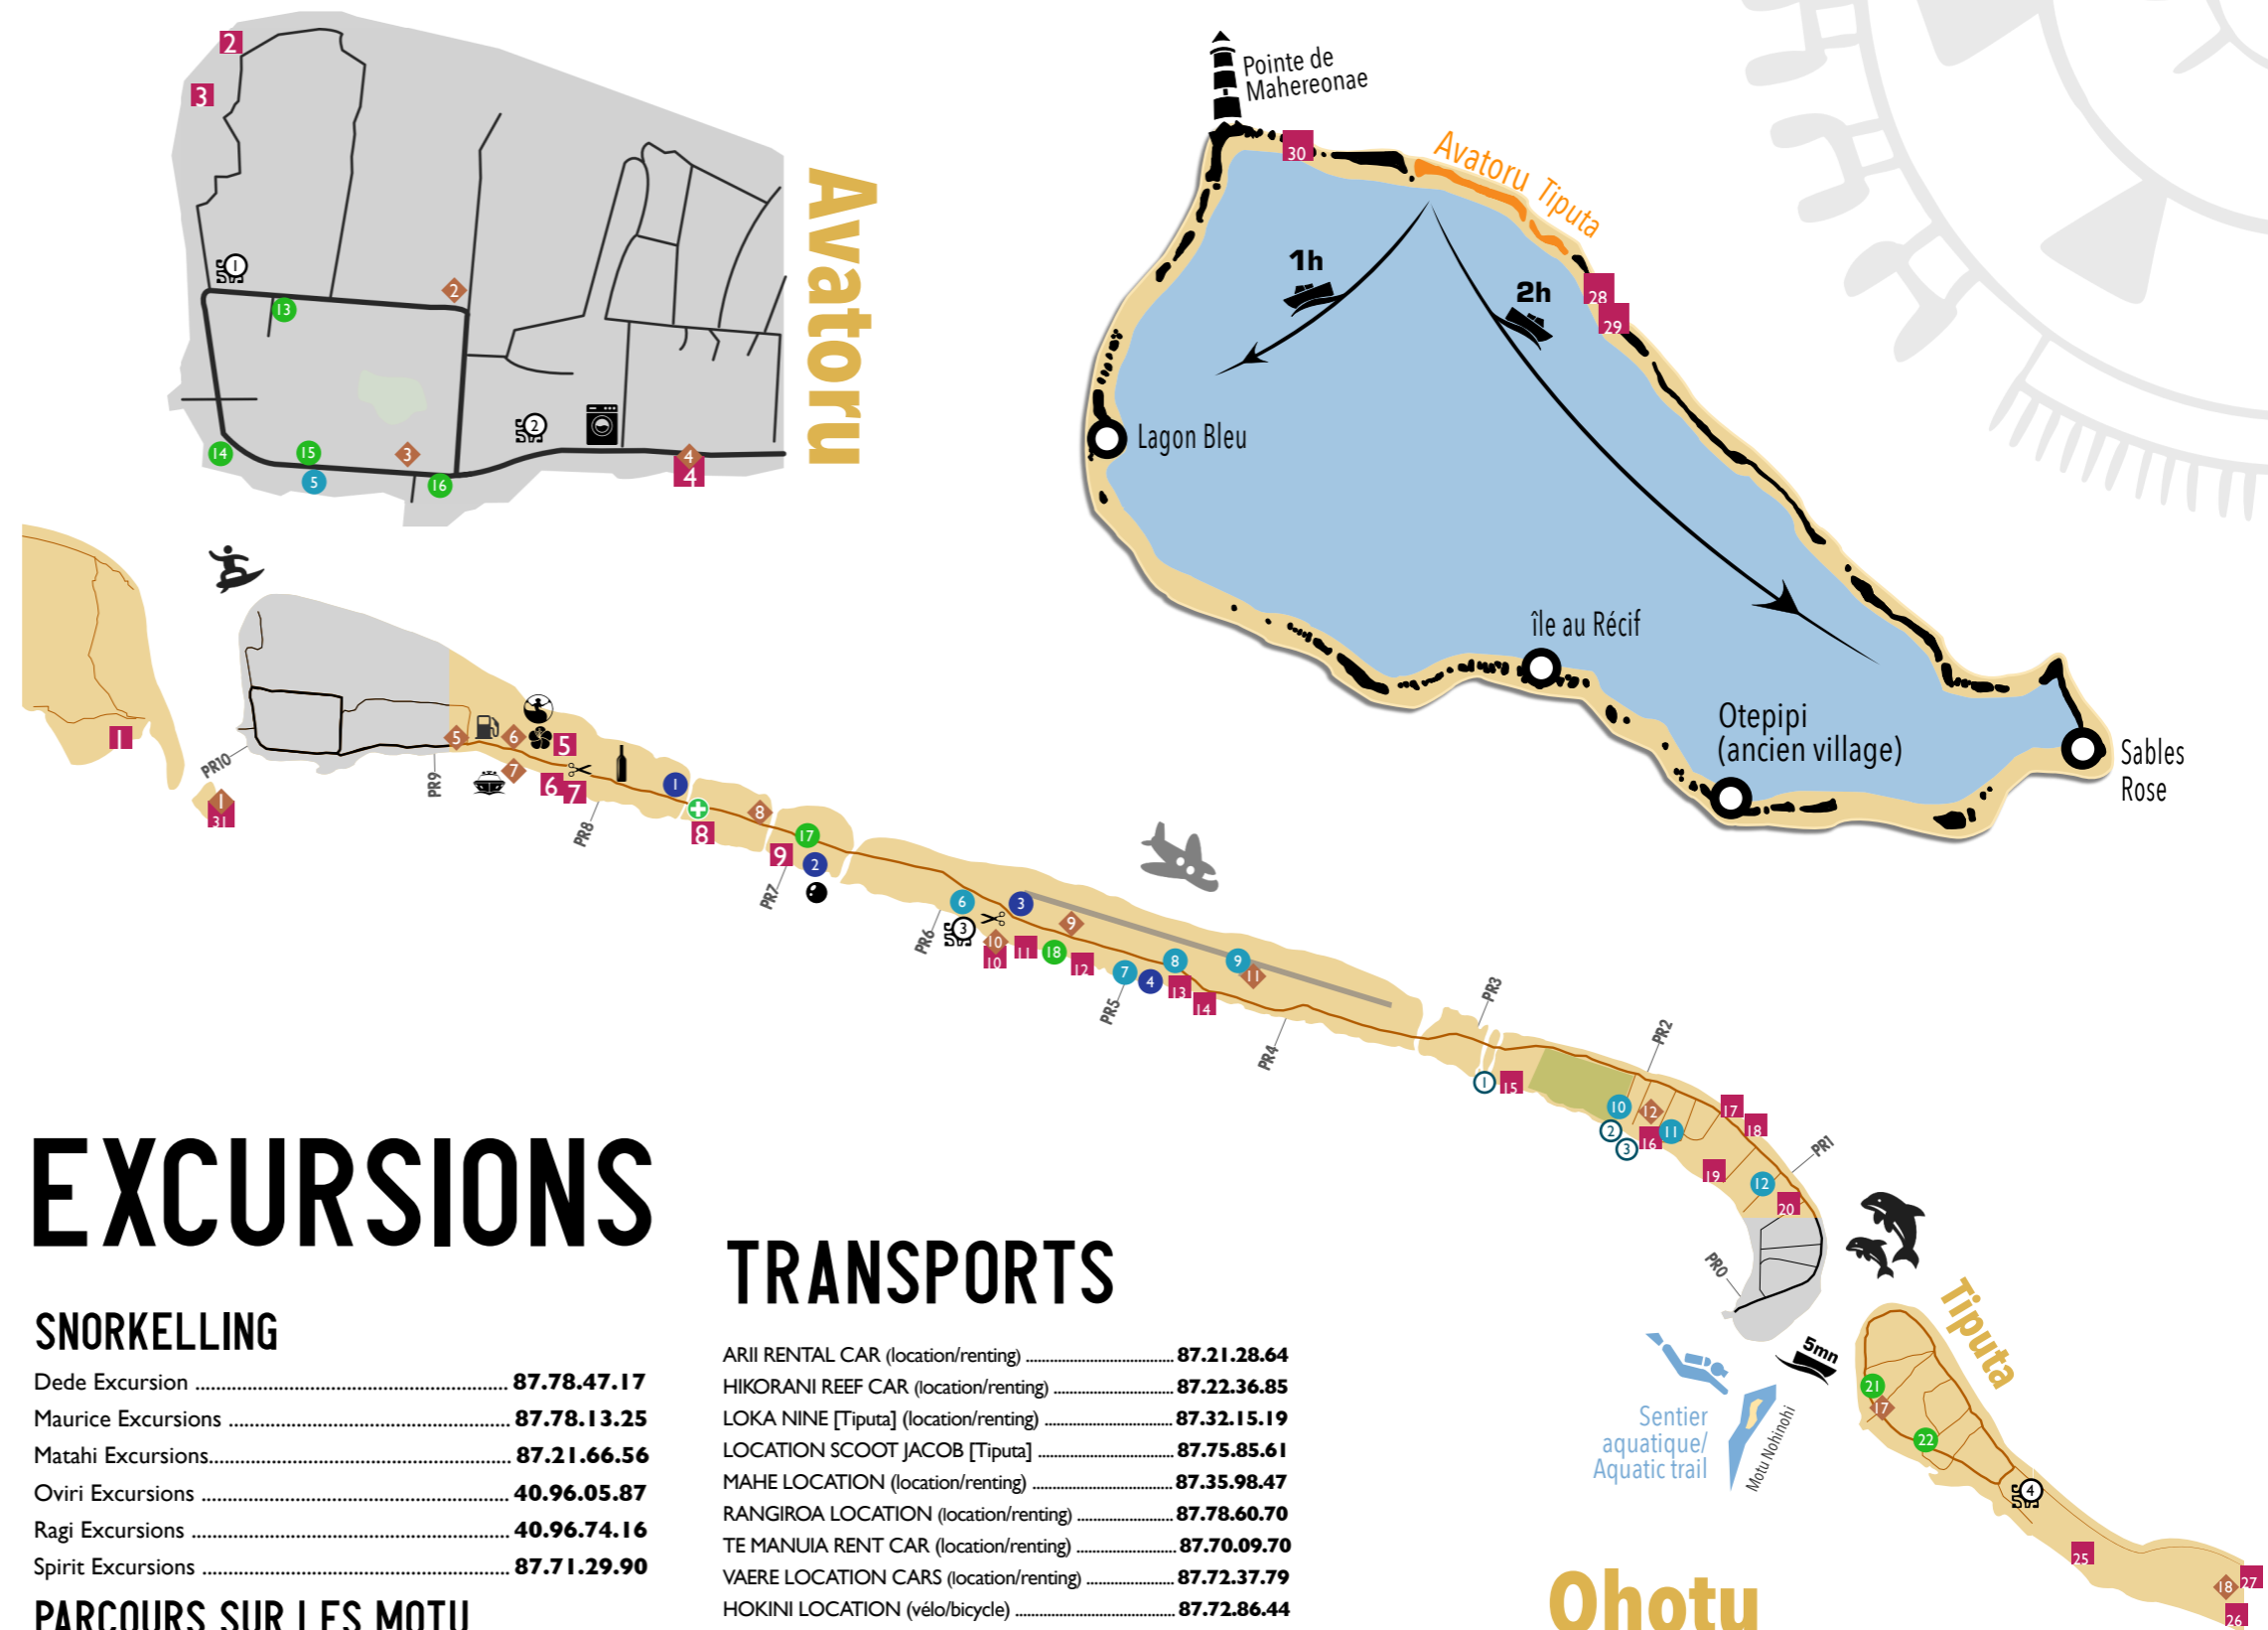

RANGIROA

www.discover-rangiroa.com

TODO LIST

- Venir visiter l'atoll de **Rangiroa** !
*Come visit the atoll of **Rangiroa**!*
- Les **dauphins** de la passe de Hiria
*The **dolphins** from the Hiria Pass*
- Déguster le **vin** de Rangiroa
*Taste the **wine** of Rangiroa*
- Visiter la **ferme perlière** de Rangiroa
*Guided tour at the **Tahitian pearl** farm*
- Passer une journée sur un **motu** isolé
*Go on an excursion on a **private island***
- Plonger** avec un club de l'atoll
*Go **scuba diving** with a diving center*
- Faire un tour au **sentier aquatique**
*Get a chance to go to the **aquatic trail***

TAXI

KINAKAMO MULTI TRANSPORT	87.75.85.61
LUCIEN TRANSPORT	87.23.35.73
MATUA TAXI	87.77.28.02
OLIVIER PICK-UP	87.37.06.43
RAOUL TRANSPORT	87.21.68.49
RANGIROA SHUTTLE	87.25.69.19
TEMAI TOURS	87.27.60.23
TAXI BLANDINE	87.21.00.30
TAXI GILBERT	87.70.94.30
NOVA TRANSPORT (taxi boat)	87.26.78.06

RESTAURATION

- 1 MOTU FARA RESTAURANT & BAR 87.28.80.86
- 2 SNACK TUATEA 87.20.84.61
- 3 SNACK CHEZ AUGUSTE ET ANTOINETTE 40.96.85.01
- 4 SNACK LA ROULOTTE 87.75.43.40
- 5 CHEZ NAHINA NUI 87.24.25.72
- 6 RAINBOWL 89.72.47.62
- 7 FOOD TRUCK CHEZ RUA 87.75.39.23
- 8 PIZZA MICHAEL 87.24.39.45
- 9 RESTAURANT RAIROA LAGON 40.93.12.30
- 10 SNACK & RESTAURANT-PIZZA RIO 40.96.04.56
- 11 SNACK RAIHEI - Aéroport 87.79.16.83
- 12 COOK & DIVE 87.79.42.13
- 13 LE DAUPHIN GOURMAND 87.27.88.81
- 14 RESTAURANT-PIZZERIA MOANATEA 87.26.49.14
- 15 SNACK CHEZ LILI 87.32.42.50
- 16 SNACK PUNA 40.96.86.41
- 17 SNACK REIMANUTEA (Tiputa) 40.96.72.62
- 18 LE KOKO'S (Tiputa) 87.79.76.90

CULTUREL

- 📍 **Boles de Danse Turereura**
- 📍 **Boles de Danse Rangiroa**
- 📍 **Visite de la ferme perlière**
- 📍 **Boles de Service**
- 📍 **Boles de l'atelier pareo**
- 📍 **Boles de Rangiroa**

Tatouage polynésien