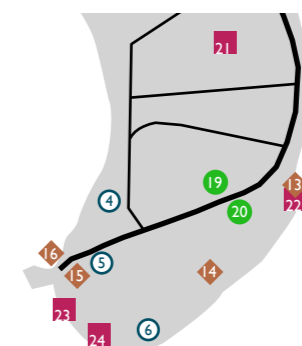

RANGIROA

www.discover-rangiroa.com

TODO LIST

- ☒ Venir visiter l'atoll de **Rangiroa** !
  *Come visit the atoll of **Rangiroa**!*
- ☐ Les **dauphins** de la passe de Hiria
  *The **dolphins** from the Hiria Pass*
- ☐ Déguster le **vin** de Rangiroa
  *Taste the **wine** of Rangiroa*
- ☐ Visiter la **ferme perlière** de Rangiroa
  *Guided tour at the **Tahitian pearl** farm*
- ☐ Passer une journée sur un **motu** isolé
  *Go on an excursion on a **private island***
- ☐ **Plonger** avec un club de l'atoll
  *Go **scuba diving** with a diving center*
- ☐ Faire un tour au **sentier aquatique**
  *Get a chance to go to the **aquatic trail***

EXCURSIONS

SNORKELLING

Dede Excursion	87.78.47.17
Maurice Excursions	87.78.13.25
Matahi Excursions.....	87.21.66.56
Oviri Excursions	40.96.05.87
Ragi Excursions	40.96.74.16
Spirit Excursions	87.71.29.90

PARCOURS SUR LES MOTU

Haiatua Excursions	87.73.12.59
Kaimana Excursion	87.71.83.41
Omoa Rangiroa Tours	87.31.42.82
Orava Excursions	87.28.35.17
Pa'ati Excursions (île au récif uniquement)	87.79.24.63
Rangiroa Excursions	87.79.24.66
Rairoa Fishing Tour	87.72.04.21
Rangitea Tours	87.30.80.59
Tane Excursions	87.72.31.51
Tereva Tane E Vahine	87.70.71.38
Tevaiti Tours Rangiroa	87.23.53.87

TRANSPORTS