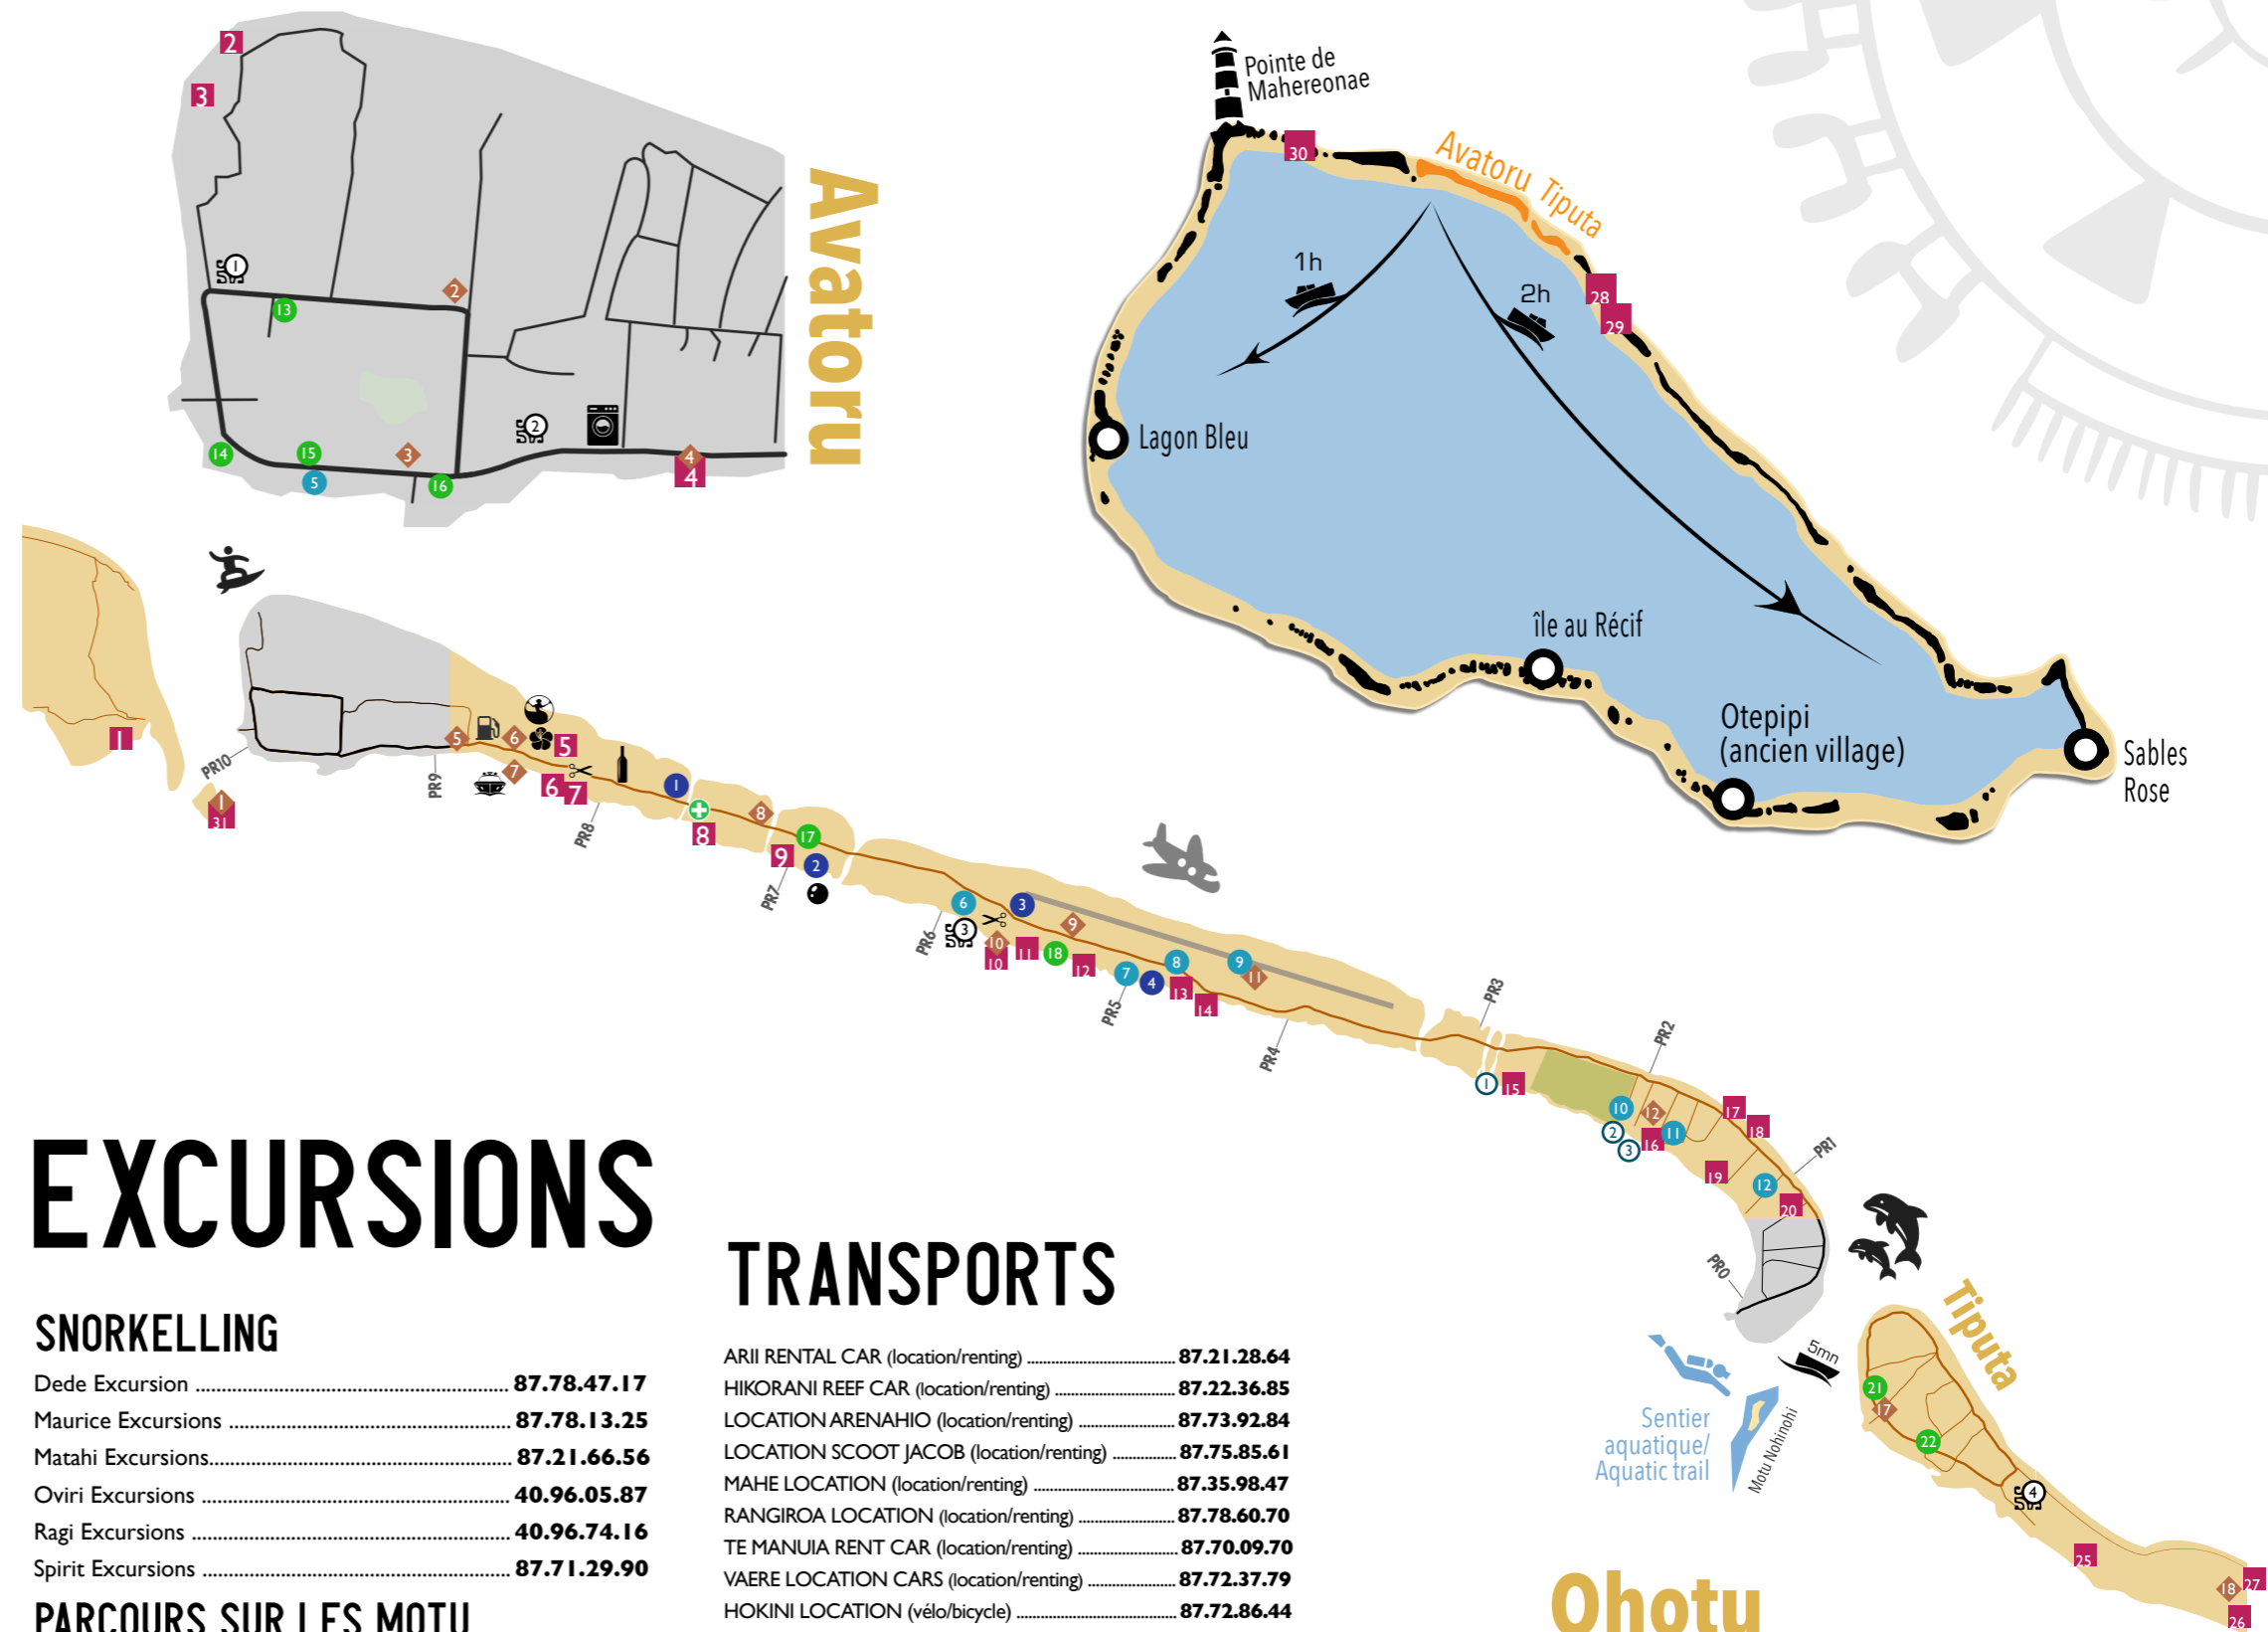

## TODO LIST

- Venir visiter l'atoll de **Rangiroa** !  
*Come visit the atoll of **Rangiroa**!*
- Les **dauphins** de la passe de Hiria  
*The **dolphins** from the Hiria Pass*
- Déguster le **vin** de Rangiroa  
*Taste the **wine** of Rangiroa*
- Visiter la **ferme perlière** de Rangiroa  
*Guided tour at the **Tahitian pearl** farm*
- Passer une journée sur un **motu** isolé  
*Go on an excursion on a **private island***
- Plonger** avec un club de l'atoll  
*Go **scuba diving** with a diving center*
- Faire un tour au **sentier aquatique**  
*Get a chance to go to the **aquatic trail***

## EXCURSIONS

### PARCOURS SUR LES MOTU

Haiatua Excursions .....	<b>87.73.12.59</b>
Kaimana Excursion .....	<b>87.71.83.41</b>
Omoa Rangiroa Tours .....	<b>87.31.42.82</b>
Orava Excursions .....	<b>87.28.35.17</b>
Pa'ati Excursions (île au récif uniquement) .....	<b>87.79.24.63</b>
Rangiroa Excursions .....	<b>87.79.24.66</b>
Rairoa Fishing Tour .....	<b>87.72.04.21</b>
Rangitea Tours .....	<b>87.30.80.59</b>
Tane Excursions .....	<b>87.72.31.51</b>
Tereva Tane E Vahine .....	<b>87.70.71.38</b>
Tevaiti Tours Rangiroa .....	<b>87.23.53.87</b>

### TAXI

KINAKAMO MULTI TRANSPORT .....	<b>87.75.85.61</b>
LUCIEN TRANSPORT .....	<b>87.23.35.73</b>
MATUA TAXI .....	<b>87.77.28.02</b>
OLIVIER PICK-UP .....	<b>87.37.06.43</b>
RAOUL TRANSPORT .....	<b>87.21.68.49</b>
RANGIROA SHUTTLE .....	<b>87.25.69.19</b>
TEMAI TOURS .....	<b>87.27.60.23</b>
TAXI BLANDINE .....	<b>87.21.00.30</b>
TAXI GILBERT .....	<b>87.70.94.30</b>
NOVA TRANSPORT (taxi boat) .....	<b>87.26.78.06</b>